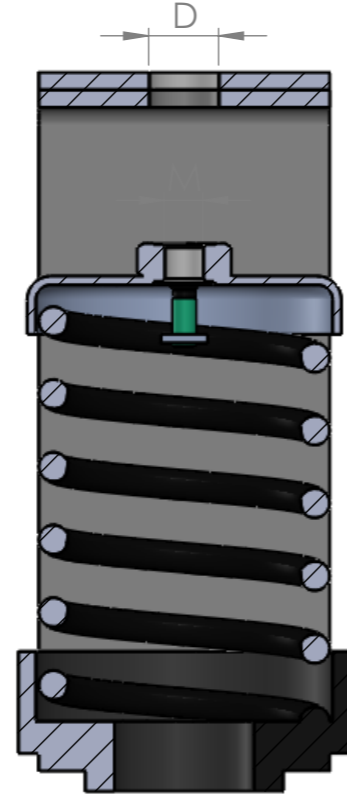

VIBRAPRO ASKI TİPİ TİTREŞİM İZOLATÖRÜ

KESİT A-A

VIBRAPRO ASKI TİPİ TİTREŞİM İZOLATÖRÜ

Tip	Yay Rengi	Maks. Yük (kg)	A	B	C	D	M	Ürün Kodu
Vibrapro 25	siyah	25						
Vibrapro 50	mavi	50						
Vibrapro75	gri	75						
Vibrapro 100	bej	100						
Vibrapro 150	siyah	150						
Vibrapro 250	kırmızı	250						
Vibrapro 305	pemb	305						
Vibrapro 405	^e yeşil	405						
Vibrapro 540	gri	540						
Vibrapro 612	beyaz	612						