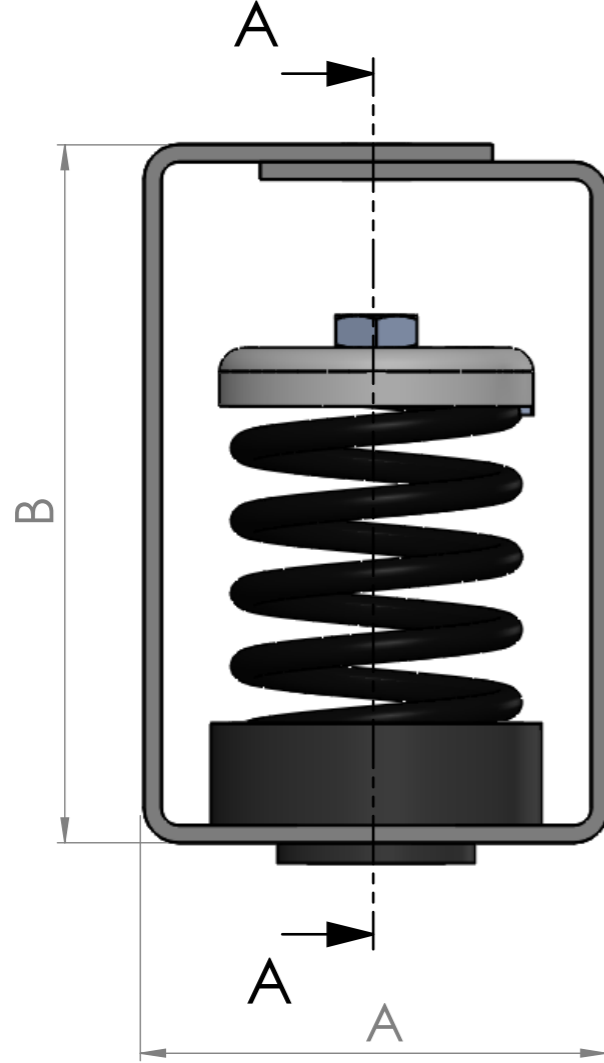

VIBRAPRO ASKI TİPİ TİTREŞİM İZOLATÖRÜ

KESİT A-A

VIBRAPRO ASKI TİPİ TİTREŞİM İZOLATÖRÜ

Tip	Yay Rengi	Maks. Yük (kg)	A	B	C	D	M	Ürün Kodu
Vibrapro 25	siyah	25						
Vibrapro 50	mavi	50						
Vibrapro75	gri	75						
Vibrapro 100	bej	100						
Vibrapro 150	siyah	150						
Vibrapro 250	kırmızı	250						
Vibrapro 305	pemb	305						
Vibrapro 405	^e yeşil	405						
Vibrapro 540	gri	540						
Vibrapro 612	beyaz	612						