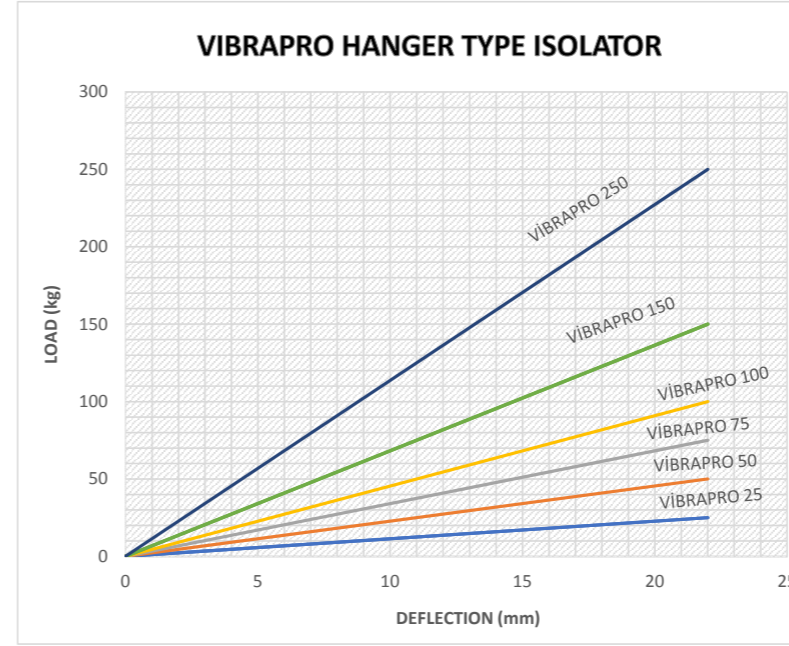

VIBRAPRO ASKI TİPİ TİTREŞİM İZOLATÖRÜ

KESİT A-A

VIBRAPRO ASKI TİPİ TİTREŞİM İZOLATÖRÜ

Tip	Yay Rengi	Maks. Yük (kg)	A	B	C	D	M	Ürün Kodu
Vibrapro 25	siyah	25						
Vibrapro 50	mavi	50						
Vibrapro75	gri	75						
Vibrapro 100	bej	100						
Vibrapro 150	siyah	150						
Vibrapro 250	kırmızı	250						
Vibrapro 305	pemb	305						
Vibrapro 405	^e yeşil	405						
Vibrapro 540	gri	540						
Vibrapro 612	beyaz	612						