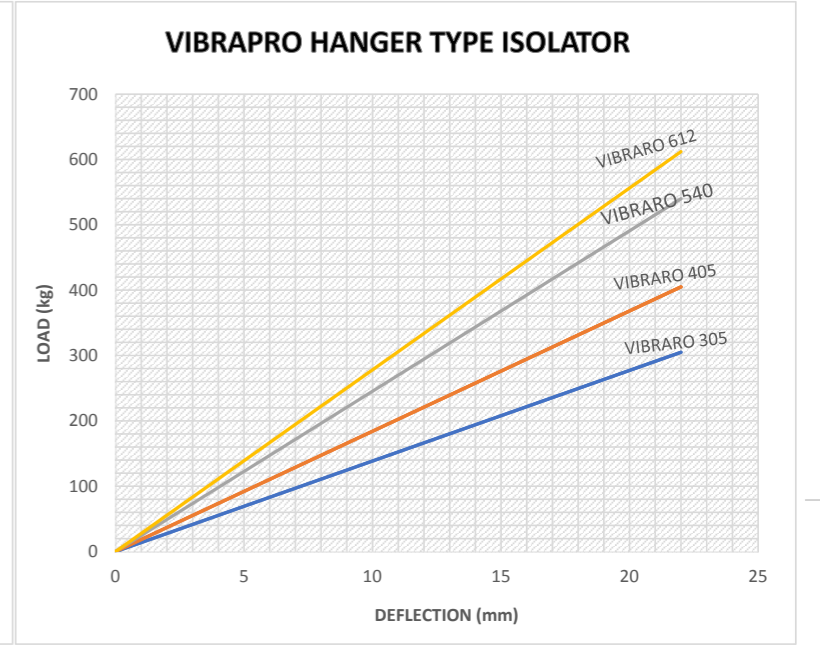

VIBRAPRO ASKI TİPİ TİTREŞİM İZOLATÖRÜ

KESİT A-A

VIBRAPRO ASKI TİPİ TİTREŞİM İZOLATÖRÜ

Tip	Yay Rengi	Maks. Yük (kg)	A	B	C	D	M	Ürün Kodu
Vibrapro 25	siyah	25						
Vibrapro 50	mavi	50						
Vibrapro75	gri	75						
Vibrapro 100	bej	100						
Vibrapro 150	siyah	150						
Vibrapro 250	kırmızı	250						
Vibrapro 305	pemb	305						
Vibrapro 405	^e yeşil	405						
Vibrapro 540	gri	540						
Vibrapro 612	beyaz	612						