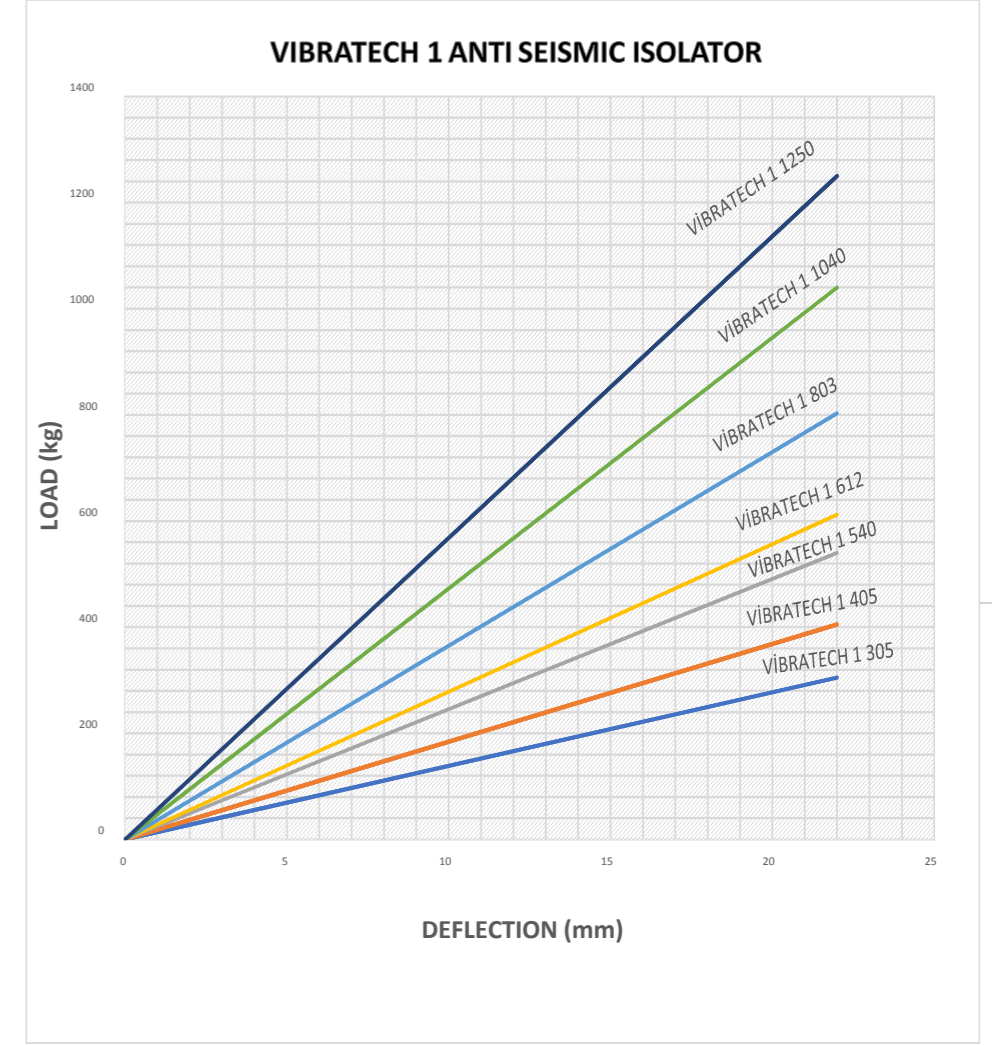

VIBRATECH-1 SİSMİK TİTREŞİM İZOLATÖRÜ

VIBRATECH-1 SİSMİK TİTREŞİM İZOLATÖRÜ

Tip	Yay Rengi	Maks. Yük (kg)	Ürün Kodu
Vibratech 305	pembe	305	4400050305
Vibratech 405	yeşil	405	4400050405
Vibratech 540	gri	540	4400050540
Vibratech 612	beyaz	612	4400050612
Vibratech 803	turuncu	803	4400050803
Vibratech 1040	sarı	1040	4400051040
Vibratech 1250	kırmızı	1250	4400051250