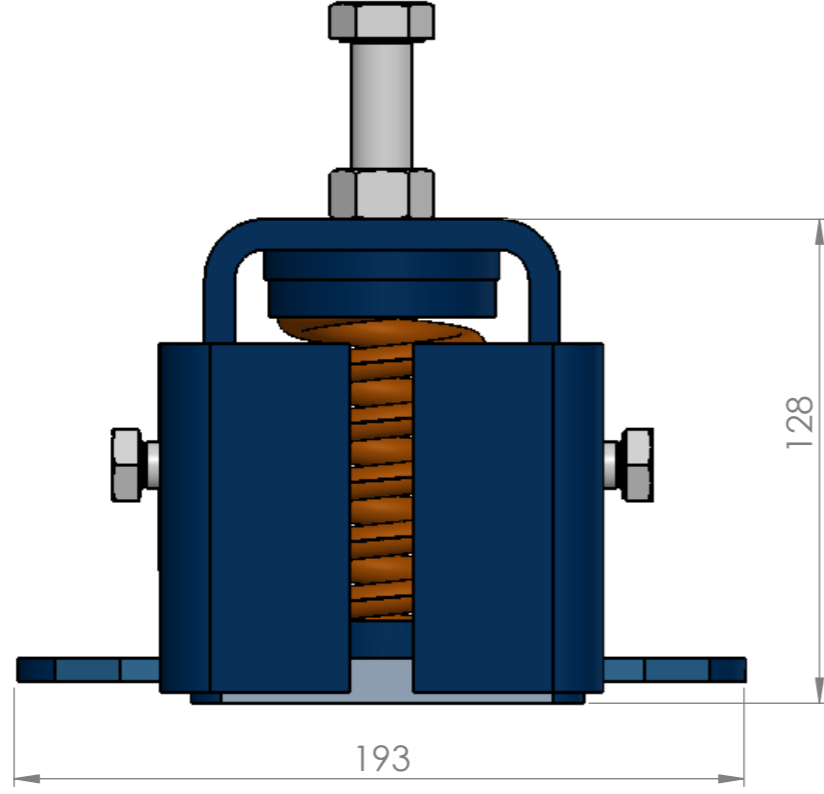

VIBRATECH-1 SİSMİK TİTREŞİM İZOLATÖRÜ

VIBRATECH-1 SİSMİK TİTREŞİM İZOLATÖRÜ

Tip	Yay Rengi	Maks. Yük (kg)	Ürün Kodu
Vibratech 305	pembe	305	4400050305
Vibratech 405	yeşil	405	4400050405
Vibratech 540	gri	540	4400050540
Vibratech 612	beyaz	612	4400050612
Vibratech 803	turuncu	803	4400050803
Vibratech 1040	sarı	1040	4400051040
Vibratech 1250	kırmızı	1250	4400051250