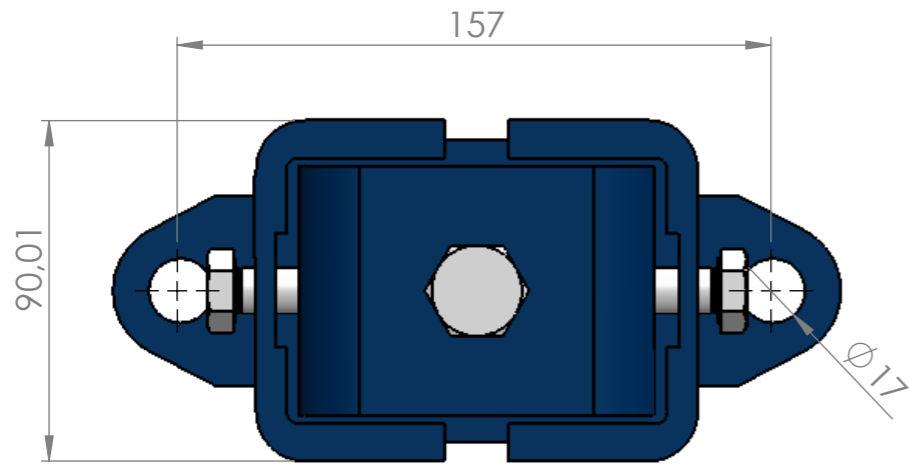

VIBRATECH-1 SİSMİK TİTREŞİM İZOLATÖRÜ

VIBRATECH-1 SİSMİK TİTREŞİM İZOLATÖRÜ

Tip	Yay Rengi	Maks. Yük (kg)	Ürün Kodu
Vibratech 305	pembe	305	4400050305
Vibratech 405	yeşil	405	4400050405
Vibratech 540	gri	540	4400050540
Vibratech 612	beyaz	612	4400050612
Vibratech 803	turuncu	803	4400050803
Vibratech 1040	sarı	1040	4400051040
Vibratech 1250	kırmızı	1250	4400051250