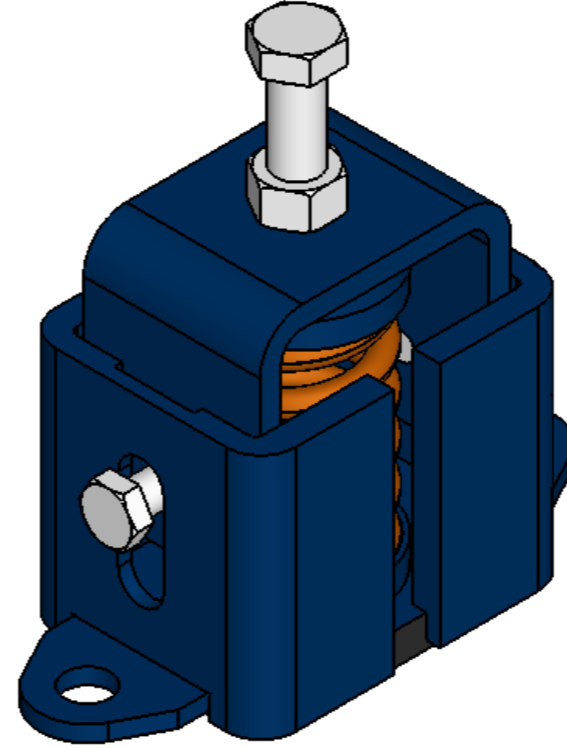

VIBRATECH-1 SİSMİK TİTREŞİM İZOLATÖRÜ

VIBRATECH-1 SİSMİK TİTREŞİM İZOLATÖRÜ

Tip	Yay Rengi	Maks. Yük (kg)	Ürün Kodu
Vibratech 305	pembe	305	4400050305
Vibratech 405	yeşil	405	4400050405
Vibratech 540	gri	540	4400050540
Vibratech 612	beyaz	612	4400050612
Vibratech 803	turuncu	803	4400050803
Vibratech 1040	sarı	1040	4400051040
Vibratech 1250	kırmızı	1250	4400051250