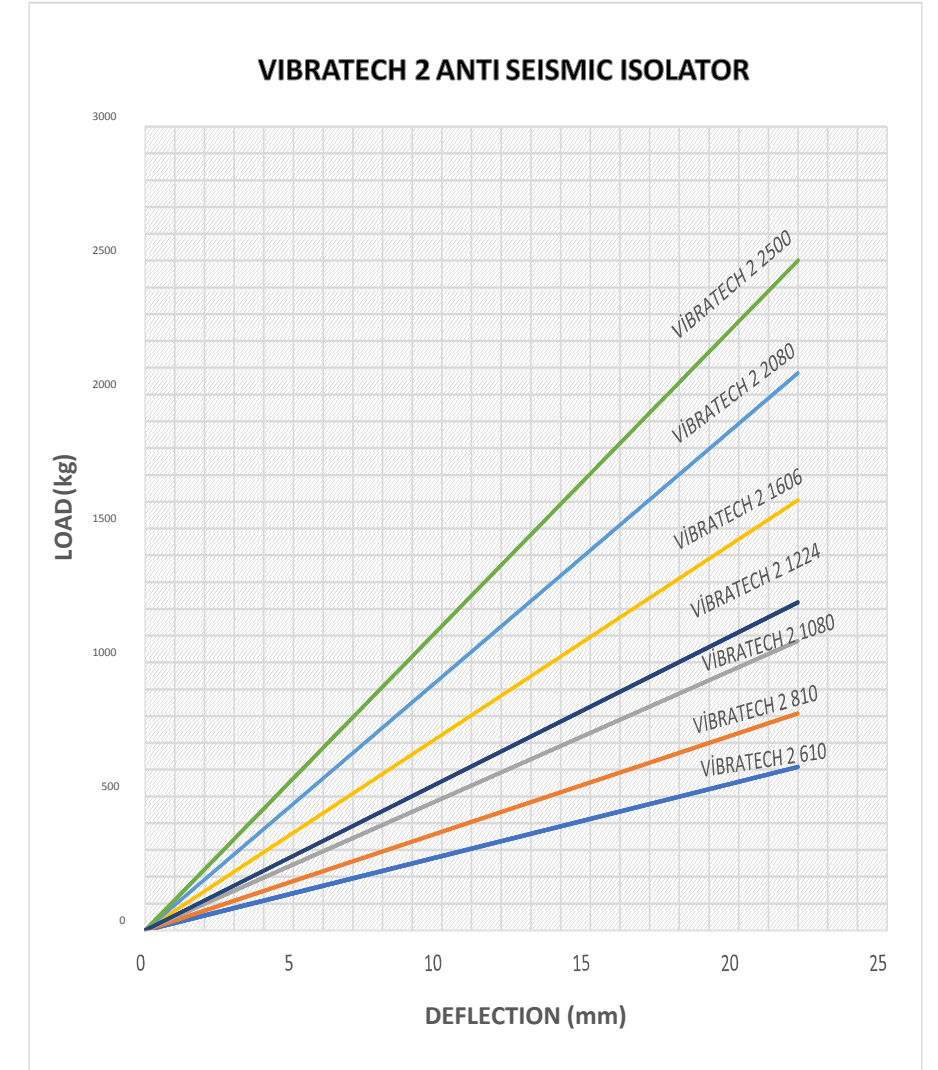

VIBRATECH-2 SİSMİK TİTREŞİM İZOLATÖRÜ

VIBRATECH-2 SİSMİK TİTREŞİM İZOLATÖRÜ

Tip	Yay Rengi	Maks. Yük (kg)	Ürün Kodu
Vibratech 610	pembe	610	
Vibratech 810	yeşil	810	
Vibratech 1080	gri	1080	
Vibratech 1224	beyaz	1224	
Vibratech 1606	turuncu	1606	
Vibratech 2080	sarı	2080	
Vibratech 2500	kırmızı	2500	