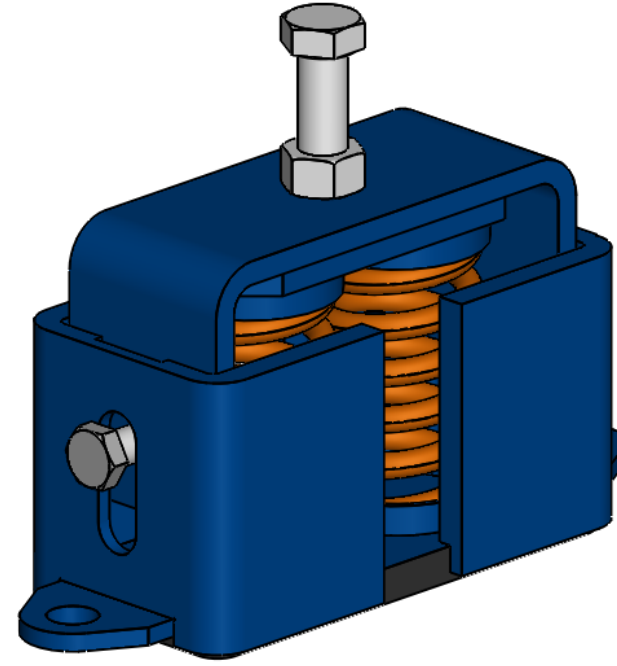

VIBRATECH-2 SİSMİK TİTREŞİM İZOLATÖRÜ

VIBRATECH-2 SİSMİK TİTREŞİM İZOLATÖRÜ

Tip	Yay Rengi	Maks. Yük (kg)	Ürün Kodu
Vibratech 610	pembe	610	
Vibratech 810	yeşil	810	
Vibratech 1080	gri	1080	
Vibratech 1224	beyaz	1224	
Vibratech 1606	turuncu	1606	
Vibratech 2080	sarı	2080	
Vibratech 2500	kırmızı	2500	