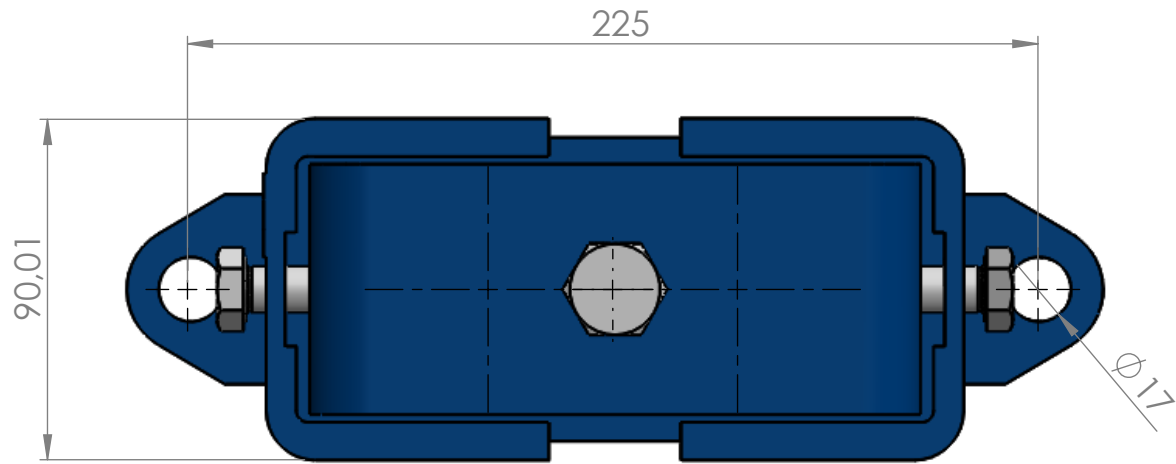

VIBRATECH-2 SİSMİK TİTREŞİM İZOLATÖRÜ

VIBRATECH-2 SİSMİK TİTREŞİM İZOLATÖRÜ

Tip	Yay Rengi	Maks. Yük (kg)	Ürün Kodu
Vibratech 610	pembe	610	
Vibratech 810	yeşil	810	
Vibratech 1080	gri	1080	
Vibratech 1224	beyaz	1224	
Vibratech 1606	turuncu	1606	
Vibratech 2080	sarı	2080	
Vibratech 2500	kırmızı	2500	