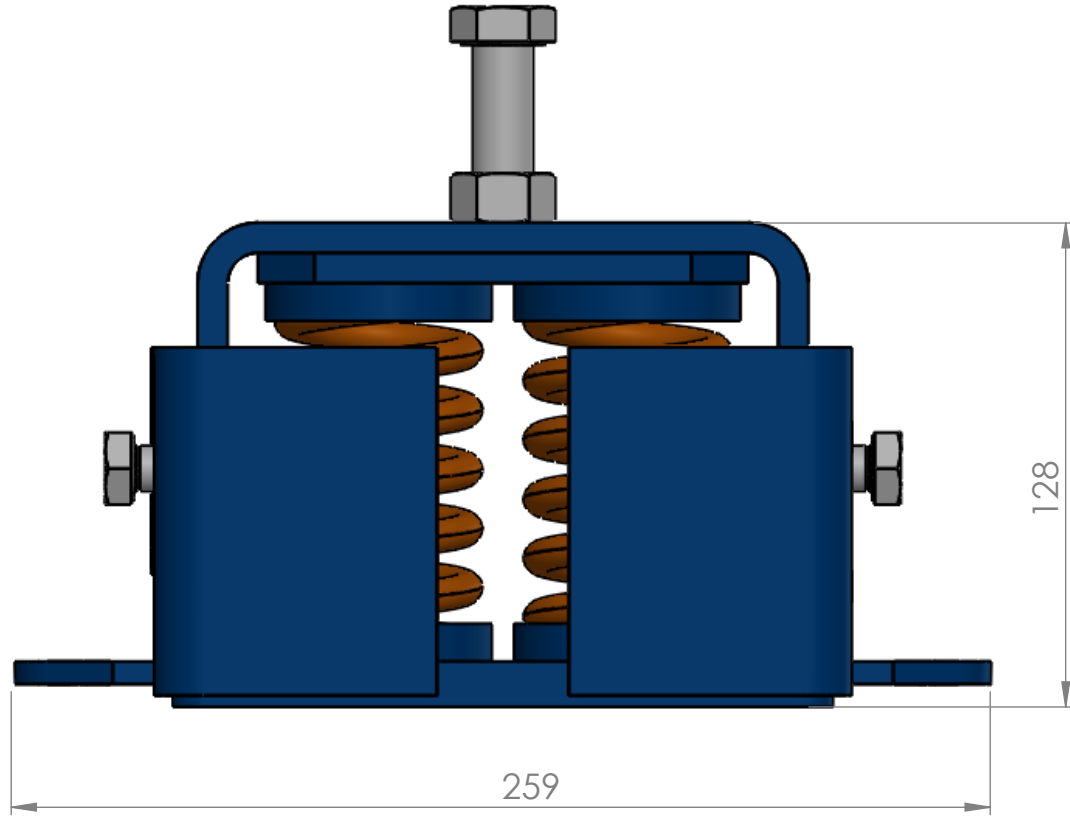

VIBRATECH-2 SİSMİK TİTREŞİM İZOLATÖRÜ

VIBRATECH-2 SİSMİK TİTREŞİM İZOLATÖRÜ

Tip	Yay Rengi	Maks. Yük (kg)	Ürün Kodu
Vibratech 610	pembe	610	
Vibratech 810	yeşil	810	
Vibratech 1080	gri	1080	
Vibratech 1224	beyaz	1224	
Vibratech 1606	turuncu	1606	
Vibratech 2080	sarı	2080	
Vibratech 2500	kırmızı	2500	