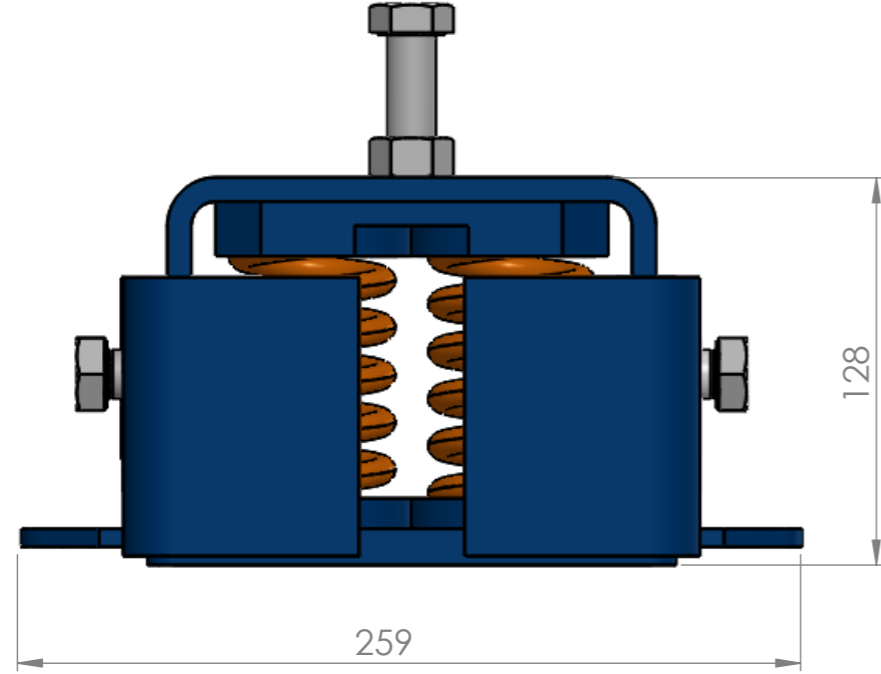

VIBRATECH-4 SİSMİK TİTREŞİM İZOLATÖRÜ

VIBRATECH-4 SİSMİK TİTREŞİM İZOLATÖRÜ

Tip	Yay Rengi	Maks. Yük (kg)	Ürün Kodu
Vibratech 1220	pembe	1220	
Vibratech 1620	yeşil	1620	
Vibratech 2160	gri	2160	
Vibratech 2448	beyaz	2448	
Vibratech 3212	turuncu	3212	
Vibratech 4160	sarı	4160	
Vibratech 5000	kırmızı	5000	