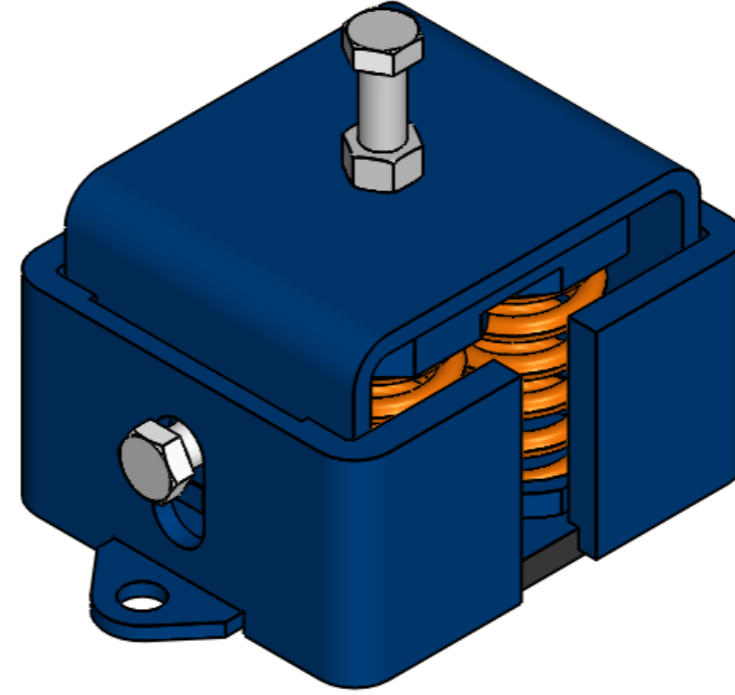

VIBRATECH-4 SİSMİK TİTREŞİM İZOLATÖRÜ

VIBRATECH-4 SİSMİK TİTREŞİM İZOLATÖRÜ

Tip	Yay Rengi	Maks. Yük (kg)	Ürün Kodu
Vibratech 1220	pembe	1220	
Vibratech 1620	yeşil	1620	
Vibratech 2160	gri	2160	
Vibratech 2448	beyaz	2448	
Vibratech 3212	turuncu	3212	
Vibratech 4160	sarı	4160	
Vibratech 5000	kırmızı	5000	