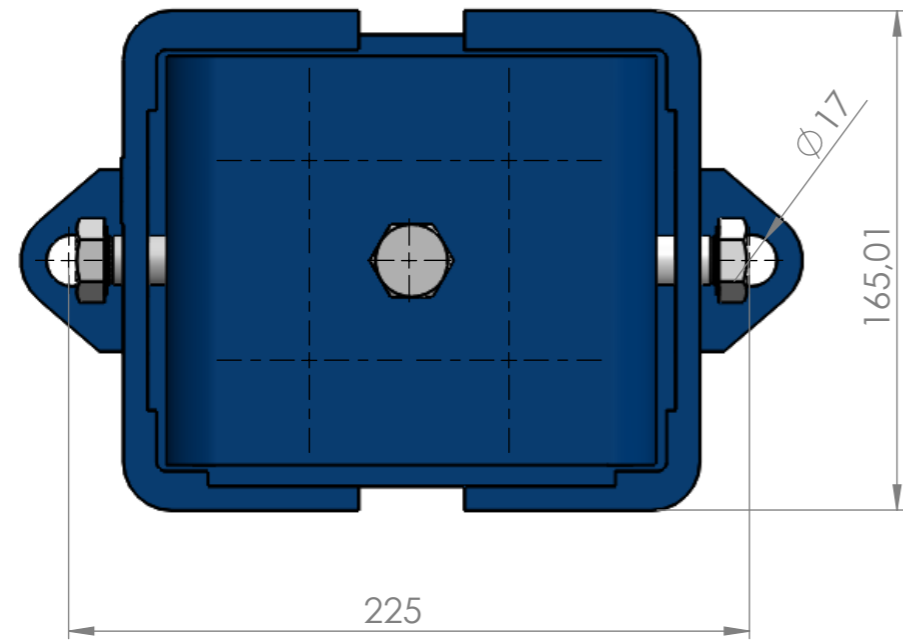

VIBRATECH-4 SİSMİK TİTREŞİM İZOLATÖRÜ

VIBRATECH-4 SİSMİK TİTREŞİM İZOLATÖRÜ

Tip	Yay Rengi	Maks. Yük (kg)	Ürün Kodu
Vibratech 1220	pembe	1220	
Vibratech 1620	yeşil	1620	
Vibratech 2160	gri	2160	
Vibratech 2448	beyaz	2448	
Vibratech 3212	turuncu	3212	
Vibratech 4160	sarı	4160	
Vibratech 5000	kırmızı	5000	