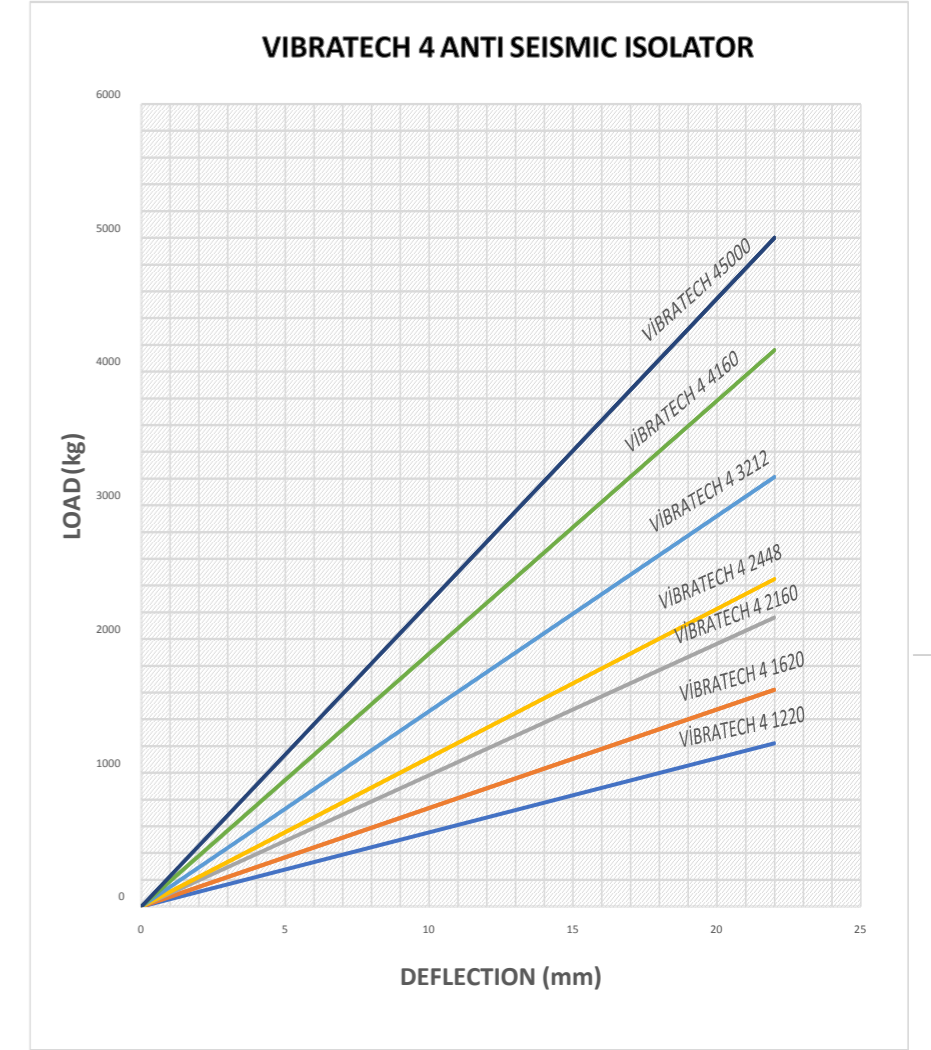

VIBRATECH-4 SİSMİK TİTREŞİM İZOLATÖRÜ

VIBRATECH-4 SİSMİK TİTREŞİM İZOLATÖRÜ

Tip	Yay Rengi	Maks. Yük (kg)	Ürün Kodu
Vibratech 1220	pembe	1220	
Vibratech 1620	yeşil	1620	
Vibratech 2160	gri	2160	
Vibratech 2448	beyaz	2448	
Vibratech 3212	turuncu	3212	
Vibratech 4160	sarı	4160	
Vibratech 5000	kırmızı	5000	